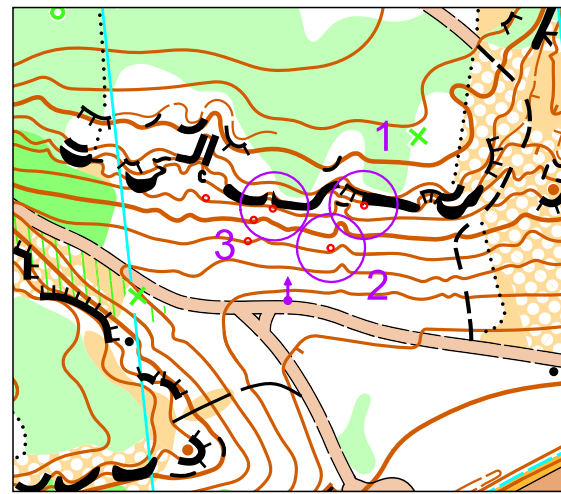

# PreWTOC 2022 Zákupy

Classic

Classic course

1:2 000

1.1	A-F	●				C
1.2	A-F	▲				F
1.3	A-F	∩	∪			A

2.1	A-F	→	∩			⊥	E
2.2	A-F	←	∪				F
2.3	A-F	→	∩			⊙	D

Station: 1

1:2 000

<http://tim.yq.cz>, ver. 4.1.11(8)

Station: 2

1:2 000