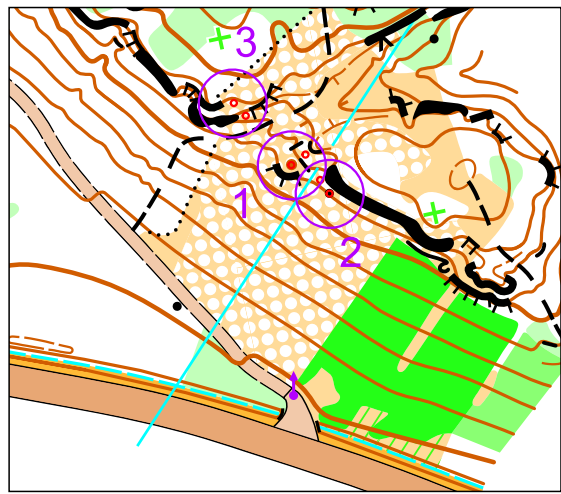

# PreWTOC 2022 Zákupy

Classic

Classic course

1:2 000

1.1	A-F	●				C
1.2	A-F	▲				F
1.3	A-F	∩	∪			A

2.1	A-F	→	∩			⊥	E
2.2	A-F	←	∪				F
2.3	A-F	→	∩			⊙	D

Station: 1

1:2 000

<http://tim.yq.cz>, ver. 4.1.11(8)

Station: 2

1:2 000