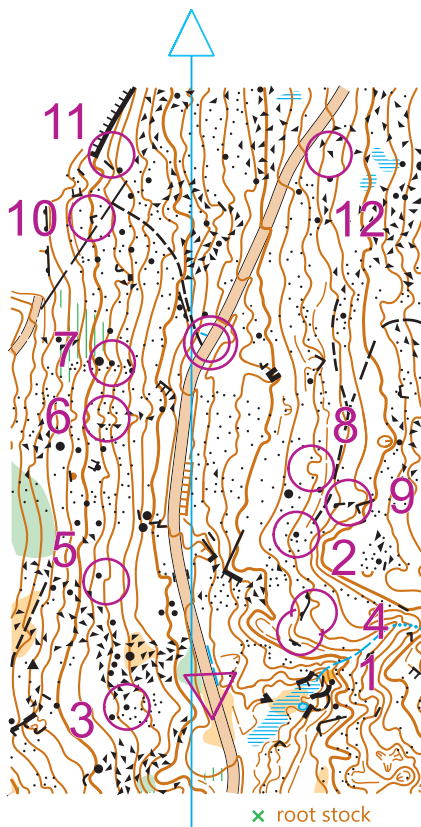

Time limit for class O: 120'

Time limit for class P: 140'

WTOC2023				
PreO1		0,4 km	25 m	
▷		/		
1	A-B	▷		
2	A-B	▲		○
3	A-B	▲		Q
4	A-B	↓	▷	
5	A-C	▷		
6	A-B	∩		
7	A		▲	
8	A-D	▷		○
9	A-D	▲		○
10	A-B	≡		□
11	A-B	▷		
12	A	▲		○
○				○
○	---		---	▷

x root stock