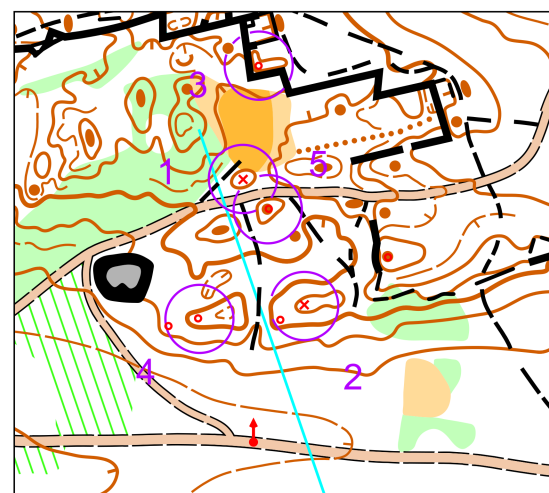

WTOC 2023 Zákupy

Model A

Model

1:2 000, 2.5 m

1.1 A-F	∩	~			Z
1.2 A-F	○			○	Z
1.3 A-F	⊘			↓	E
1.4 A-F	○			○	B
1.5 A-F	○			○	D

2.1 A-F		∩			Z
2.2 A-F	↑	∩		∩	B
2.3 A-F	↗	∩			F
2.4 A-F		∩ ∩		∩	D
2.5 A-F		∩			Z

Station: 1

1:2 000

<http://tim.yq.cz>, ver. 4.1.12(2)

Station: 2

1:2 000

WTOC 2023 Zákupy

Model B

Model

1:2 000, 2.5 m

1.1 A-F	∩	~			Z
1.2 A-F	∩	~		○	A
1.3 A-F	∩	~			E
1.4 A-F	∩	∩			Z
1.5 A-F	∩	~			C

2.1 A-F	○				Z
2.2 A-F	○			○	Z
2.3 A-F	○				C
2.4 A-F	○			○	B
2.5 A-F	○				D

Station: 1

1:2 000

<http://tim.yq.cz>, ver. 4.1.12(2)

Station: 2

1:2 000