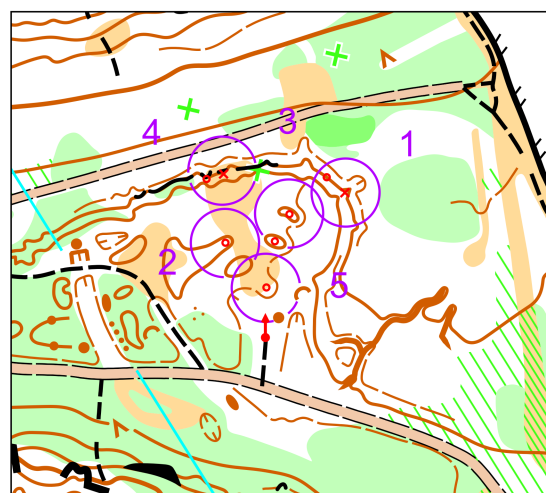

WTOC 2023 Zákupy

Model A

Model

1:2 000, 2.5 m

1.1 A-F	∩	~			Z
1.2 A-F	○			○	Z
1.3 A-F	⊘			↓	E
1.4 A-F	○			○	B
1.5 A-F	○			○	D

2.1 A-F		∩			Z
2.2 A-F	↑	∩		∩	B
2.3 A-F	↗	∩			F
2.4 A-F		∩ ∩		∩	D
2.5 A-F		∩			Z

Station: 1

1:2 000

<http://tim.yq.cz>, ver. 4.1.12(2)

Station: 2

1:2 000

WTOC 2023 Zákupy

Model B

Model

1:2 000, 2.5 m

1.1 A-F	∩	~			Z
1.2 A-F	∩	~		○	A
1.3 A-F	∩	~			E
1.4 A-F	∩	∩			Z
1.5 A-F	∩	~			C

2.1 A-F	○				Z
2.2 A-F	○			○	Z
2.3 A-F	○				C
2.4 A-F	○			○	B
2.5 A-F	○				D

Station: 1

1:2 000

<http://tim.yq.cz>, ver. 4.1.12(2)

Station: 2

1:2 000