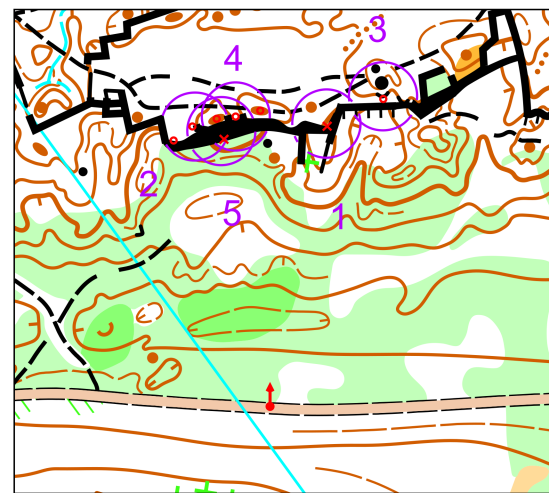

WTOC 2023 Zákupy

Model A

Model

1:2 000, 2.5 m

1.1 A-F	∩	~			Z
1.2 A-F	○			○	Z
1.3 A-F	⊘			↓	E
1.4 A-F	○			○	B
1.5 A-F	○			○	D

2.1 A-F		∩			Z
2.2 A-F	↑	∩		∩	B
2.3 A-F	↗	∩			F
2.4 A-F		∩ ∩		∩	D
2.5 A-F		∩			Z

Station: 1

1:2 000

<http://tim.yq.cz>, ver. 4.1.12(2)

Station: 2

1:2 000

WTOC 2023 Zákupy

Model B

Model

1:2 000, 2.5 m

1.1 A-F	∩	~			Z
1.2 A-F	∩	~		○	A
1.3 A-F	∩	~			E
1.4 A-F	∩	∩			Z
1.5 A-F	∩	~			C

2.1 A-F	○				Z
2.2 A-F	○			○	Z
2.3 A-F	○				C
2.4 A-F	○			○	B
2.5 A-F	○				D

Station: 1

1:2 000

<http://tim.yq.cz>, ver. 4.1.12(2)

Station: 2

1:2 000