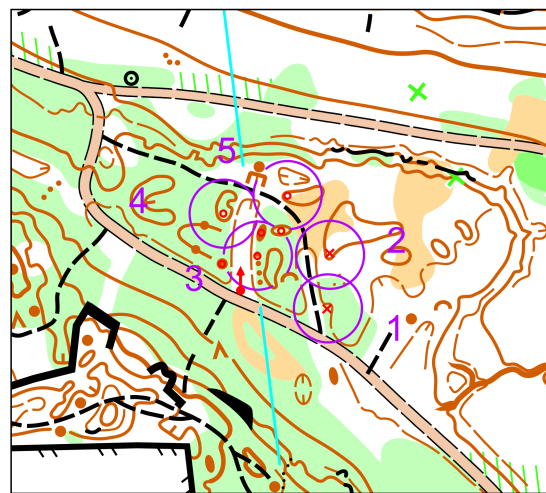

WTOC 2023 Zákupy

Model A

Model

1:2 000, 2.5 m

1.1 A-F	∩	~			Z
1.2 A-F	○			○	Z
1.3 A-F	⊘			↓	E
1.4 A-F	○			○	B
1.5 A-F	○			○	D

2.1 A-F		∩			Z
2.2 A-F	↑	∩		∩	B
2.3 A-F	↗	∩			F
2.4 A-F		∩ ∩		∩	D
2.5 A-F		∩			Z

Station: 1

1:2 000

<http://tim.yq.cz>, ver. 4.1.12(2)

Station: 2

1:2 000

WTOC 2023 Zákupy

Model B

Model

1:2 000, 2.5 m

1.1 A-F	∩	~			Z
1.2 A-F	∩	~		○	A
1.3 A-F	∩	~			E
1.4 A-F	∩	∩			Z
1.5 A-F	∩	~			C

2.1 A-F	○				Z
2.2 A-F	○			○	Z
2.3 A-F	○				C
2.4 A-F	○			○	B
2.5 A-F	○				D

Station: 1

1:2 000

<http://tim.yq.cz>, ver. 4.1.12(2)

Station: 2

1:2 000